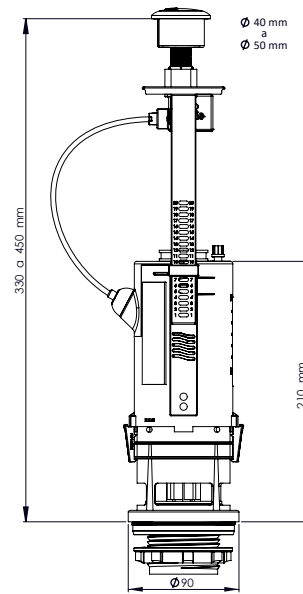

70335

NIAGARA + | Mecanismo de descarga universal con doble pulsador

Campo de aplicación

Todas las cisternas bajas del mercado

Características

Mecanismo de descarga universal con doble pulsador.
Válida para todas las cisternas bajas del mercado.
Montaje rápido y sencillo, sin herramientas.
Sistema anti-vandálico con bloqueo de la tapa de la cisterna.
Incluidos adaptadores para base blanca ROCA* D2D, base gris ROCA* VICTORIA y base roscada.
250.000 ciclos garantizados.
Regulación de la boya para descarga parcial.
Permite ahorrar hasta un 62% de agua, al descargar la cisterna de su inodoro.
Máxima estanqueidad garantizada.
Alta resistencia a productos químicos y de limpieza.
Fácil mantenimiento.

Información técnica

Material:	Ps, PP, Pom, Abs
Capacidad:	6 litros
Volumen de regulación descarga total:	4,5 - 6 litros
Volumen de regulación descarga parcial:	1,5 - 4,5 litros
Tipología accionamiento:	mecanico
Tipología de wc:	Cisterna baja
Conforme a normativa CE:	UNI EN 14055 : 2011

Universal dual flush valve.
Valid for all low tanks on the market.
Quick and easy assembly, without tools.
Anti-vandal system with cistern tap lock.
Includes adapters for ROCA* D2D white base, ROCA* VICTORIA gray base and threaded base.
250,000 cycles guaranteed.
Regulation for partial flush
It allows you to save up to 62% of water, when flushing the cistern of your toilet.
Maximum tightness guaranteed.
High resistance to chemicals and cleaning products.
Easy maintenance.

Technical informations

Material:	Ps, PP, Pom, Abs
Capacity:	6 liters
Total flush regulation volume	4,5 - 6 liters
Partial flush regulation volume	1,5 - 4,5 liters
Type of drive:	mechanical
Type of wc:	low tank
Conply with CE standard:	UNI EN 14055 : 2011