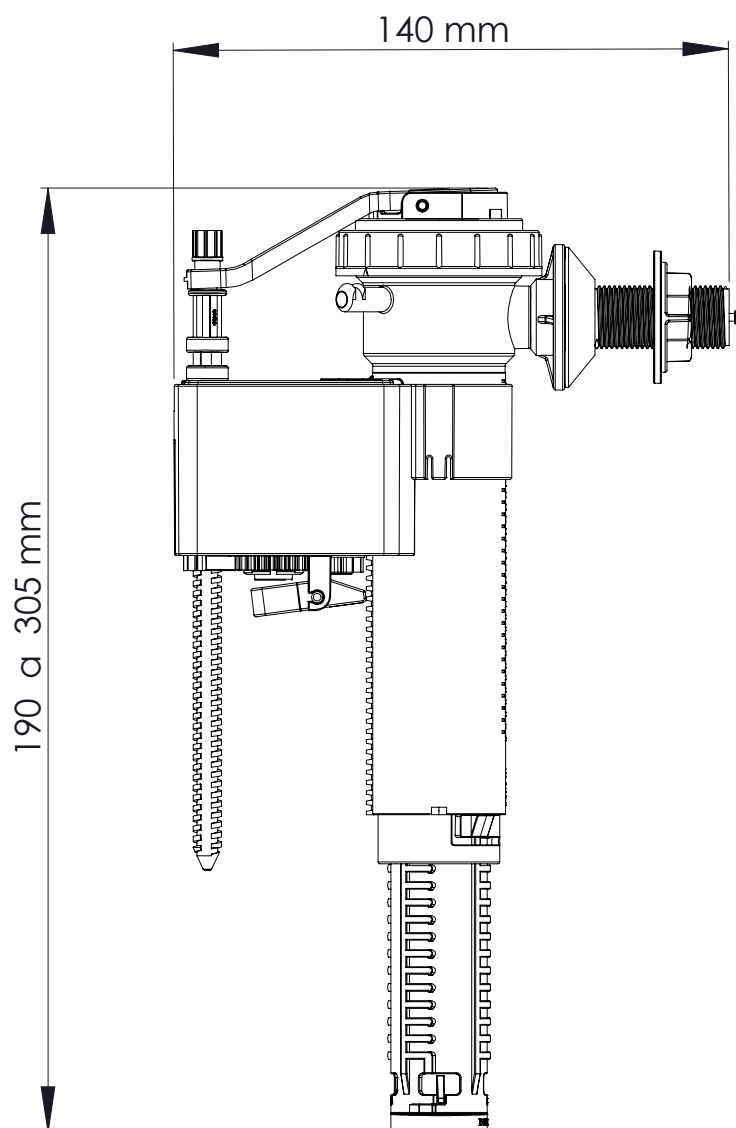

ALTIS

 **prhie**[®]
COMPONENTS

Código

80100

Descripción

Válvula flotador compacta para
alimentación lateral