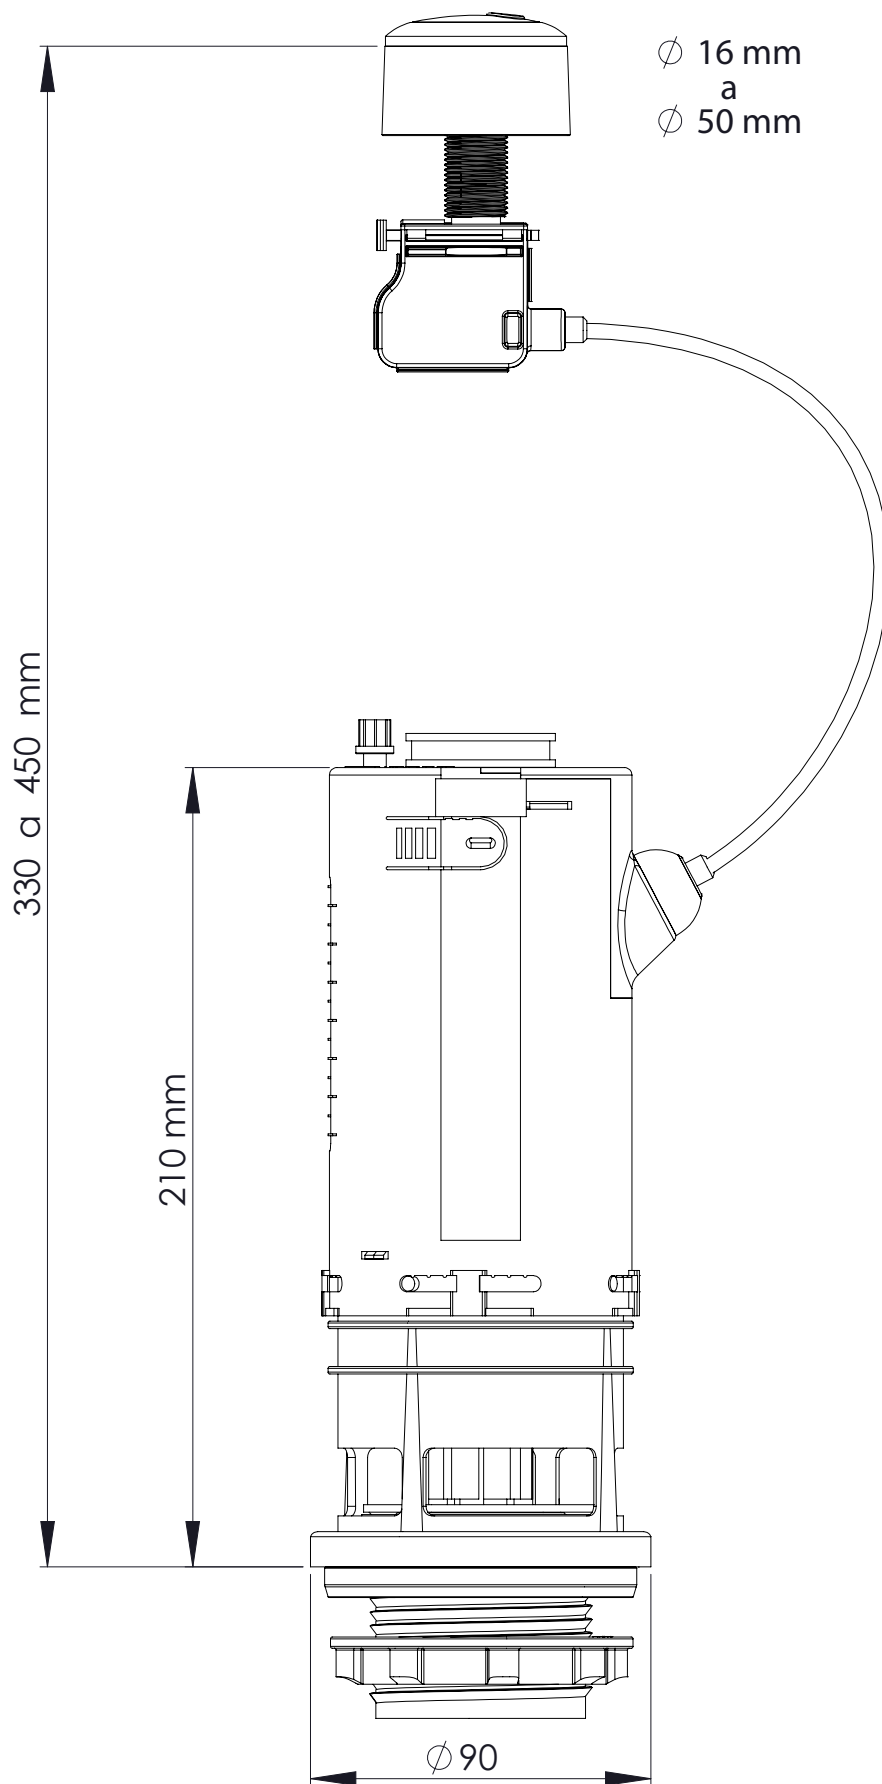

AQUA

 **prhie**
COMPONENTS

Código

70312

Descripción

Mecanismo de descarga universal
accionado por cable -doble
pulsador- para cisternas bajas