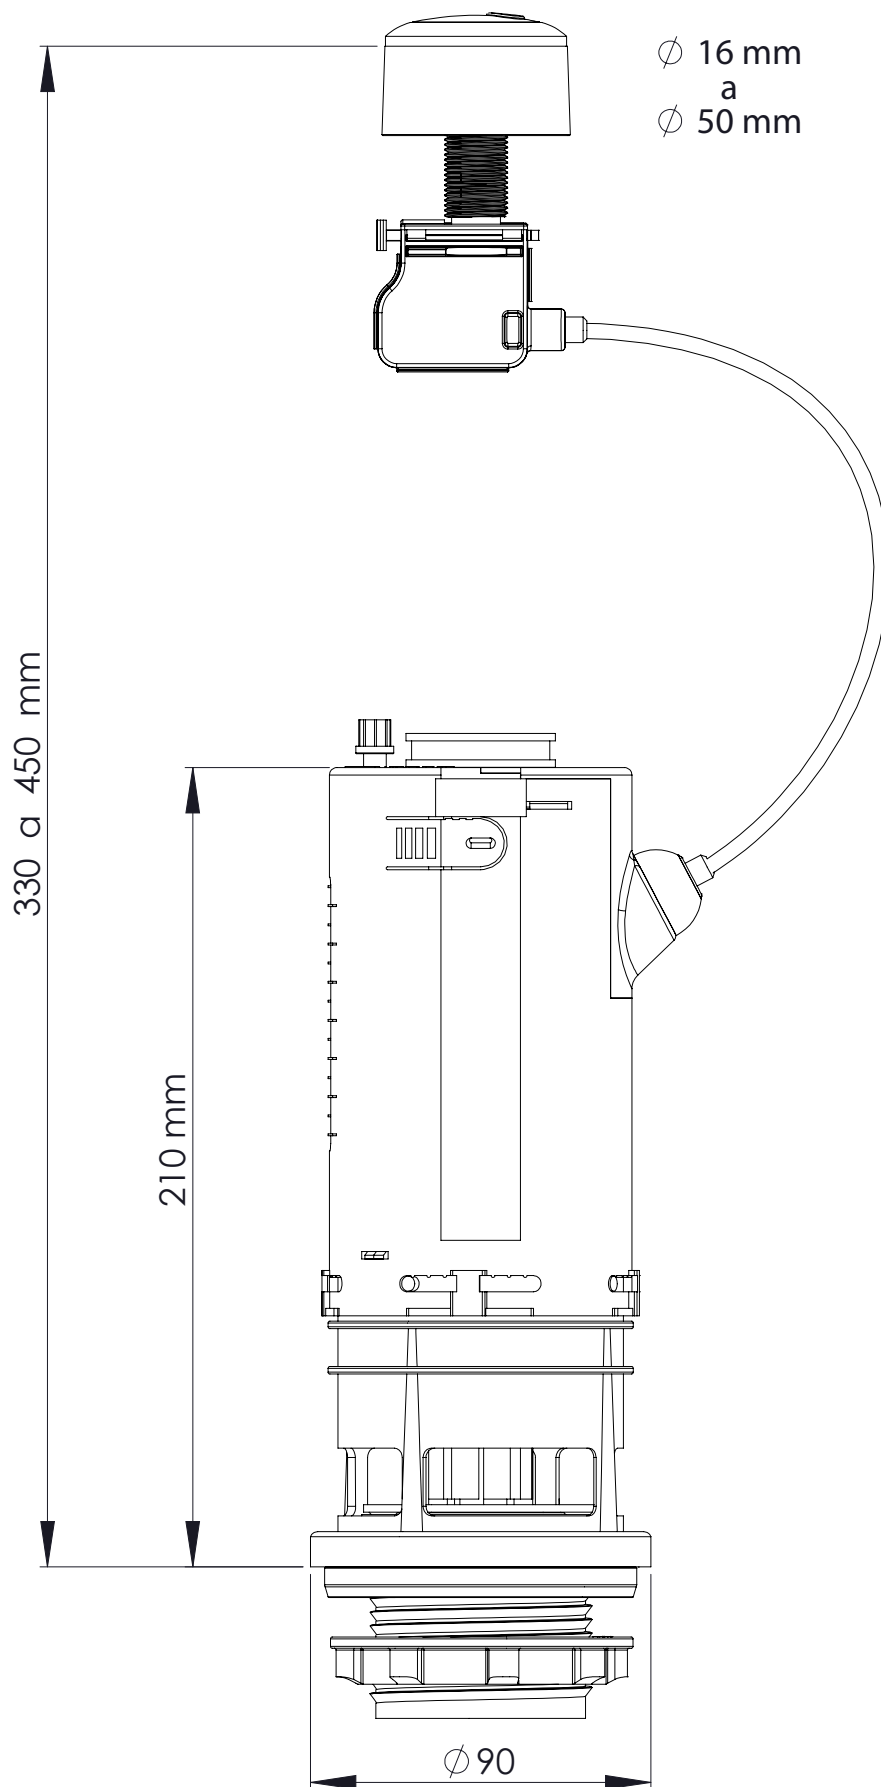

AQUA

prhie[®]
COMPONENTS

Código

70313

Descripción

Mecanismo de descarga universal
accionado por cable -doble
pulsador- para cisternas bajas