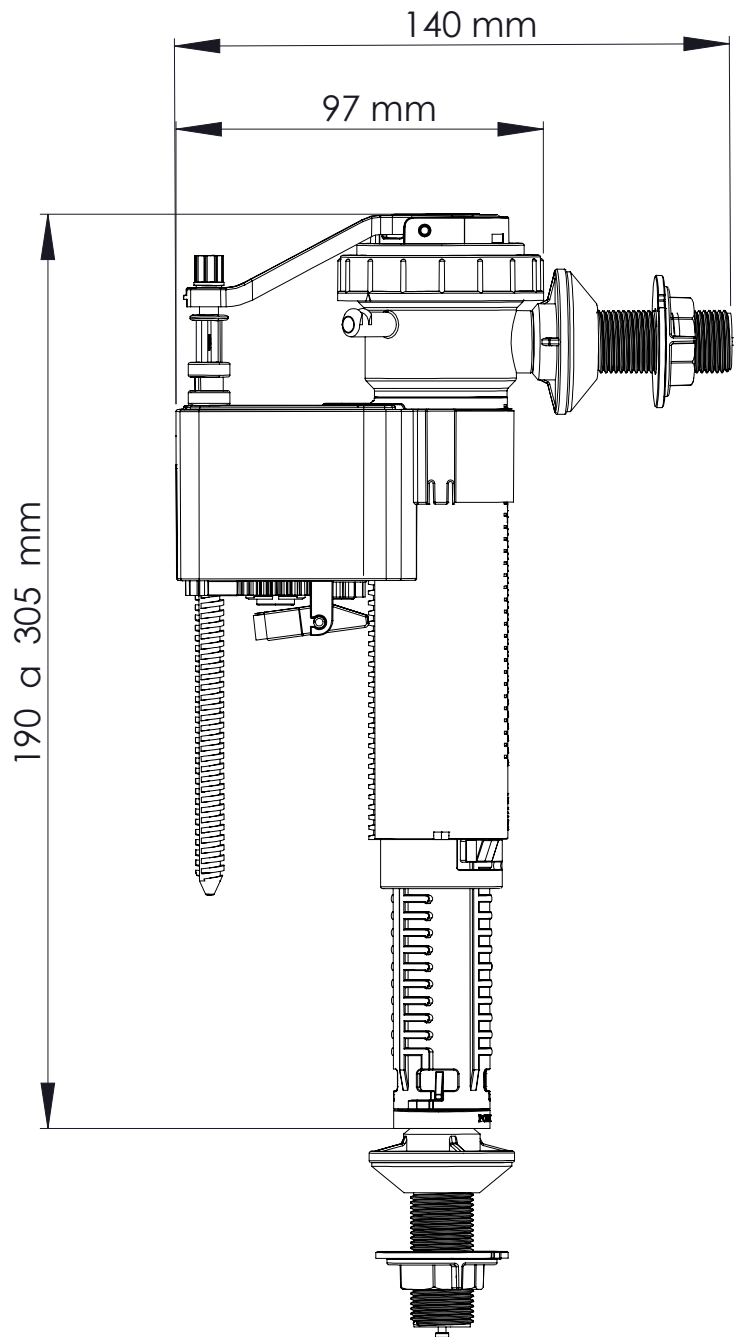

FOR - ALL

 **prhie**[®]
COMPONENTS

Código

80120

Descripción

Válvula flotador DUAL compacta
para alimentación lateral o inferior