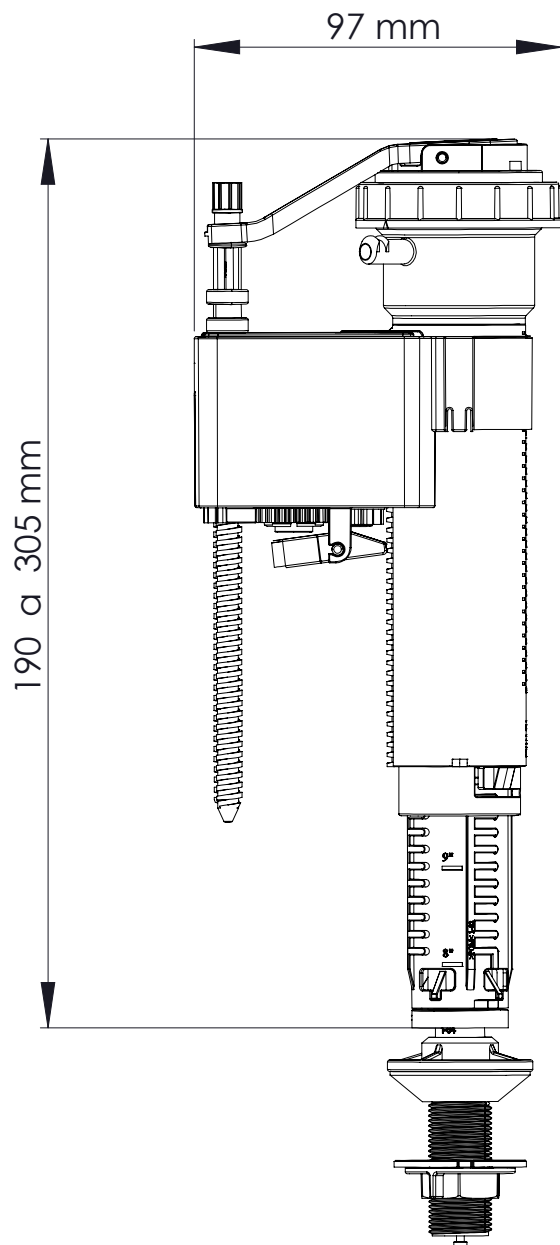

# FORTIS

**prhie**<sup>®</sup>  
COMPONENTS

Código

80101

Descripción

Válvula flotador compacta para  
alimentación inferior