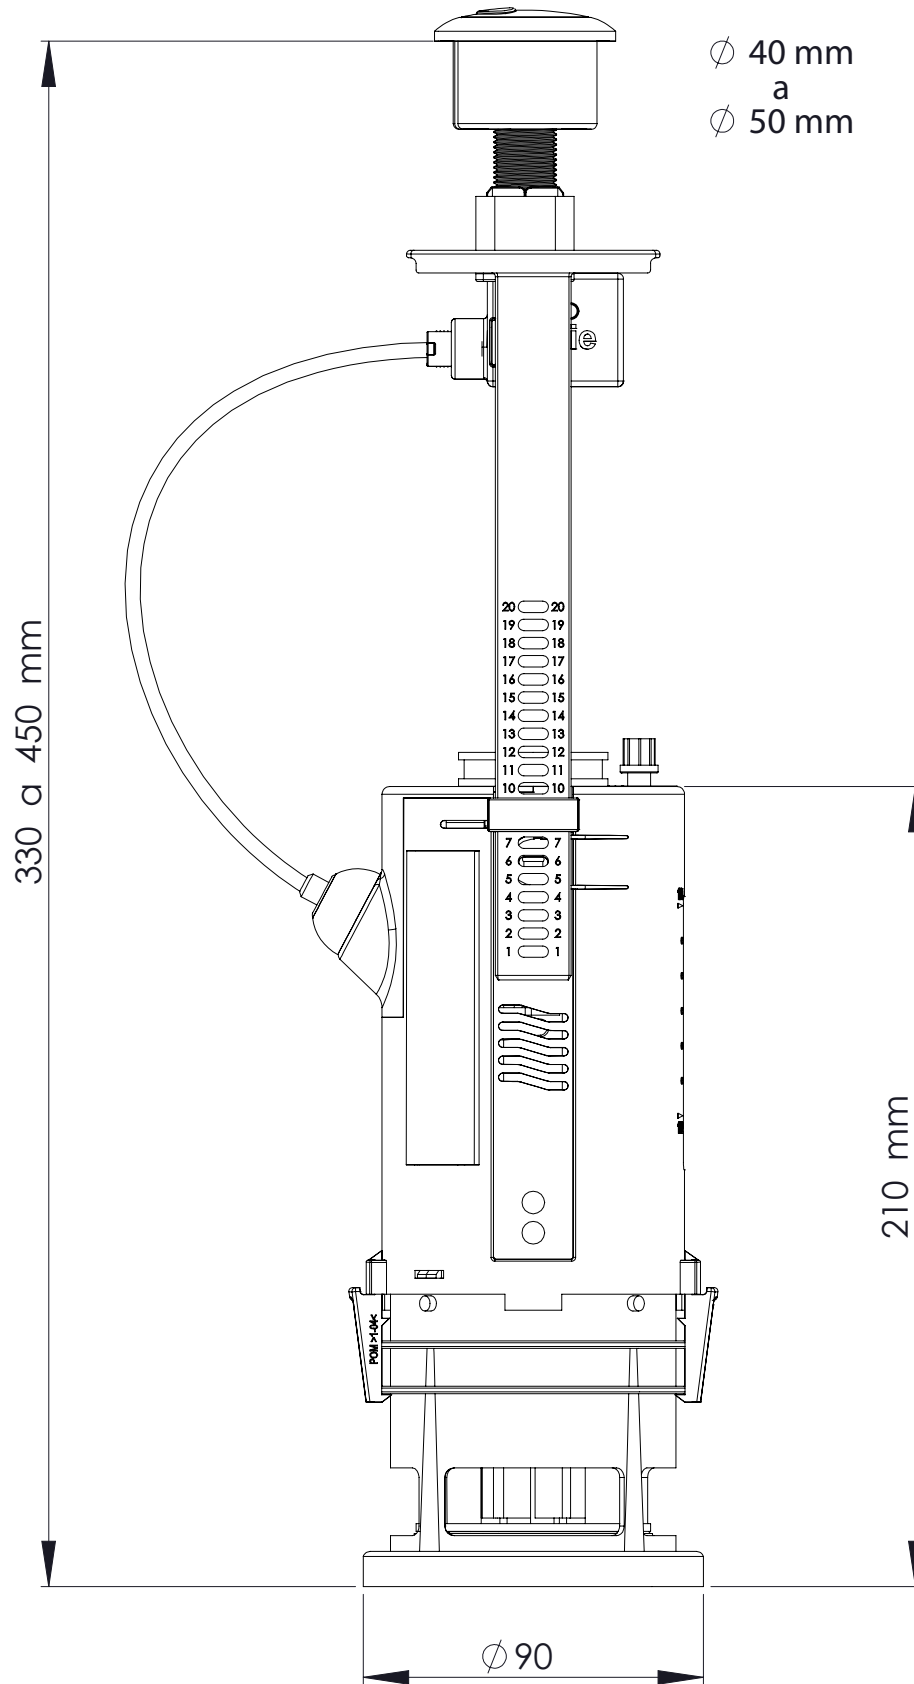

# NIÁGARA +

**prhie**<sup>®</sup>  
COMPONENTS

Código

70325

Descripción

Mecanismo de descarga universal accionado por cable -doble pulsador- para cisternas bajas