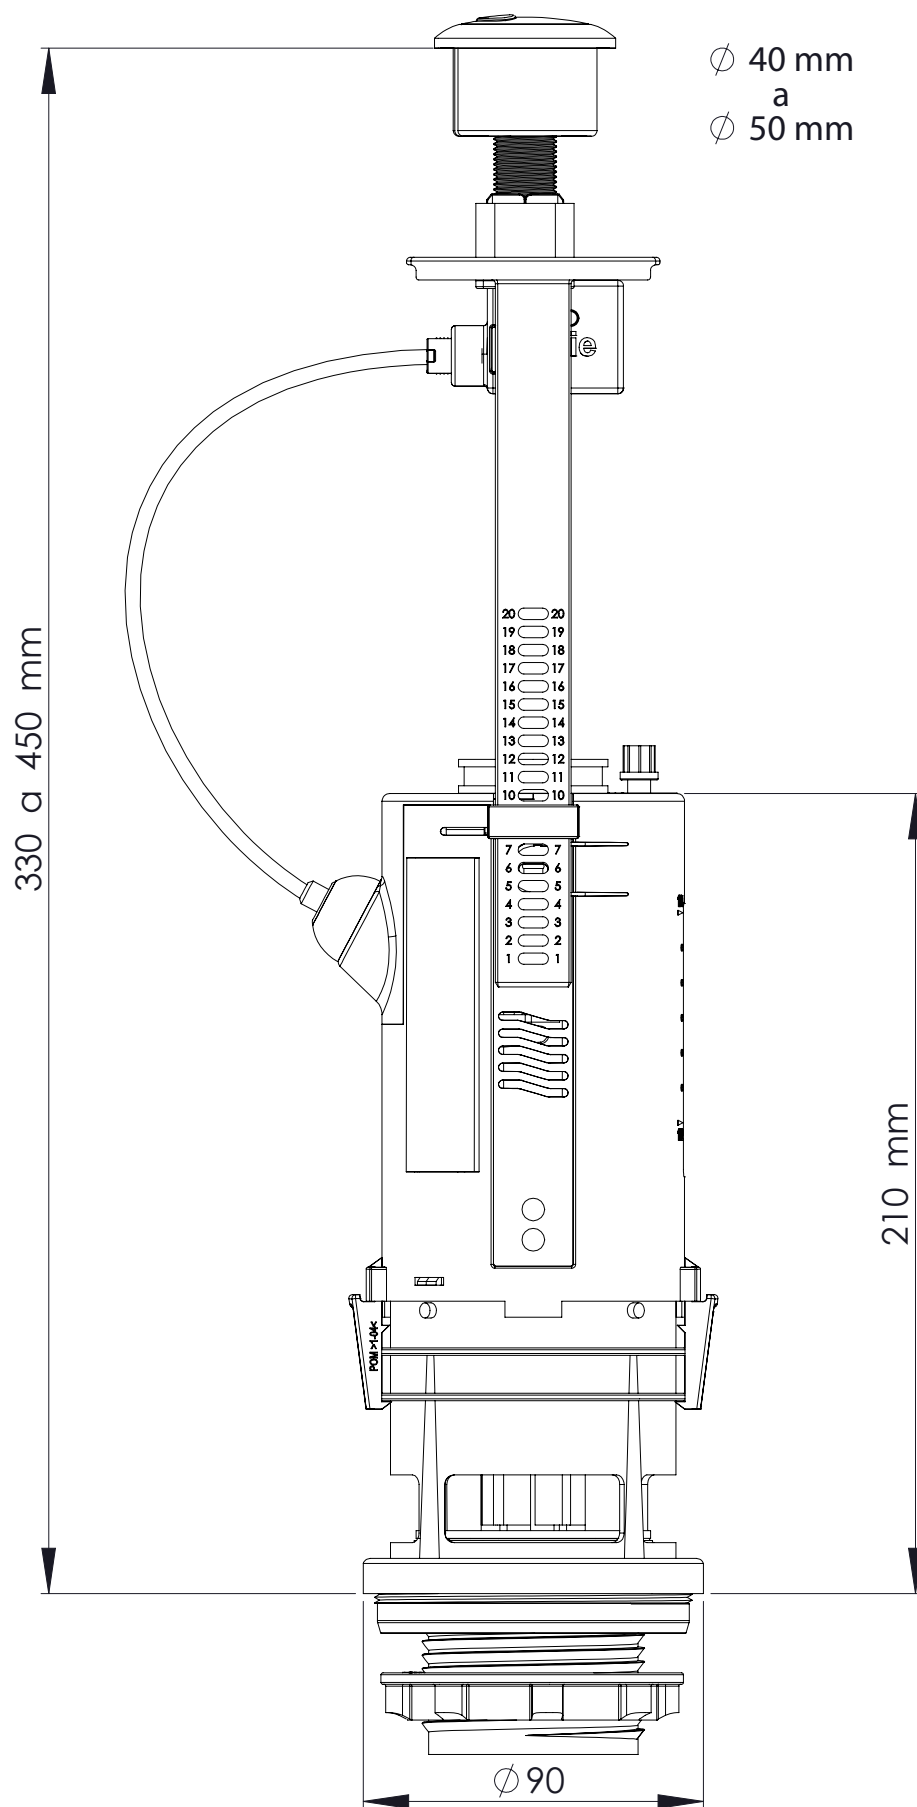

NIÁGARA +

prhie
COMPONENTS

Código	70335	Descripción	Mecanismo de descarga universal accionado por cable -doble pulsador- para cisternas bajas