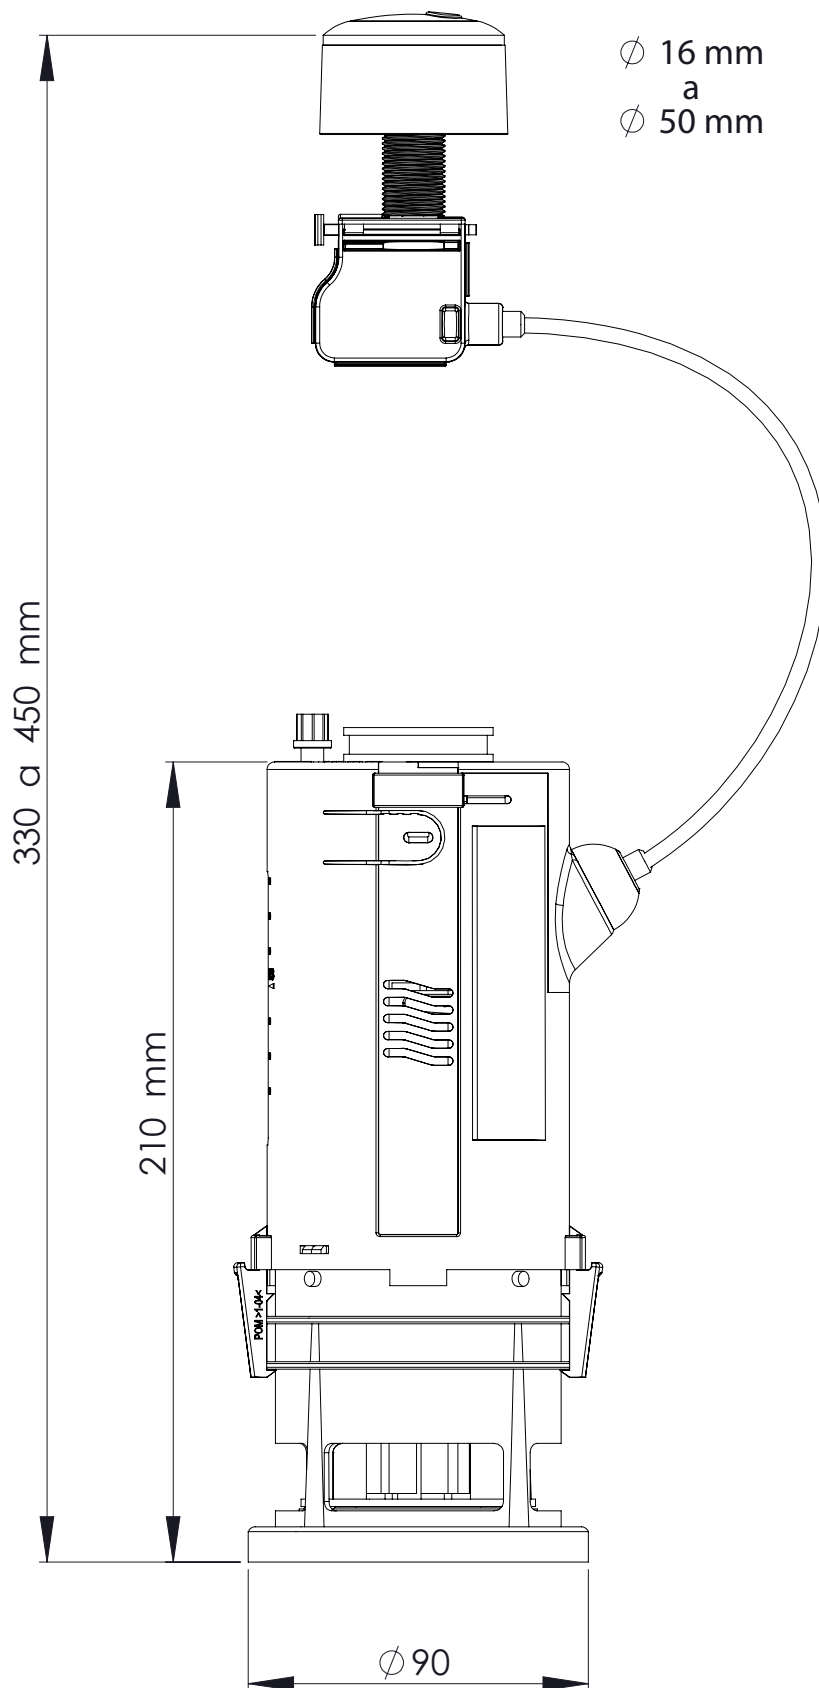

NIÁGARA +

 **prhie**
COMPONENTS

Código

70345

Descripción

Mecanismo de descarga universal
accionado por cable -doble
pulsador- para cisternas bajas